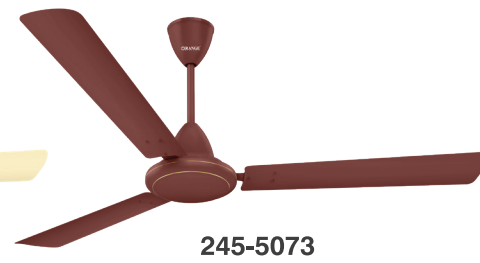

Ceiling Fans

Decorative Ceiling Fans

245-5060
56" Ceiling Fan - Decorative
70W - Beige Brown

245-5061
56" Ceiling Fan - Decorative
70W - Pearl Ivory

245-5062
56" Ceiling Fan - Decorative
70W - Silver Blue

Cool Ceiling Fans

245-5070
56" Ceiling Fan - Cool
75W - Elegant White

245-5063
56" Ceiling Fan - Decorative
70W - Pearl White Silver

245-5071
56" Ceiling Fan - Cool
75W - Smokey Brown

245-5072
56" Ceiling Fan - Cool
75W - Ivory

245-5073
56" Ceiling Fan - Cool
75W - Brown

Vivalite Ceiling Fans

245-5052
56" Ceiling Fan - Vivalite
75W - White

245-5053
56" Ceiling Fan - Vivalite
75W - Smokey Brown

245-5054
56" Ceiling Fan - Vivalite
75W - Ivory