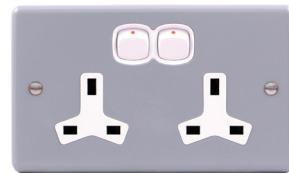

Special Purpose Switches & Controllers

181-1008
10-Amp 1-Gang
Bell Press Switch

181-1020
20-Amp Double Pole
Switch

181-1021
20-Amp Double Pole Switch
with Indicator

181-1017
400-Watt Light Dimmer
with Switch

181-1018
400-Watt Fan Speed
Controller with Switch

Switches

181-1001
10-Amp 1-Gang 1-Way
Switch

181-1002
10-Amp 2-Gang 1-Way
Switch

181-1003
10-Amp 3-Gang 1-Way
Switch

181-1004
10-Amp 4-Gang 1-Way
Switch

181-1011
10-Amp 1-Gang 2-Way
Switch

181-1012
10-Amp 2-Gang 2-Way
Switch

181-1013
10-Amp 3-Gang 2-Way
Switch

181-1014
10-Amp 4-Gang 2-Way
Switch

Socket Outlets

181-1068
5-Amp Single-Switched
Socket Outlet*

181-1071
13-Amp Single-Multi
Switched Socket Outlet*

181-1072
13-Amp Single-Switched
Socket Outlet

181-1095
"6-Amp Max" Single-Switched
Socket Outlet

181-1073
15-Amp Single-Switched
Socket Outlet*

181-1074
13-Amp Twin-Switched Socket Outlet

TV / Data Outlets